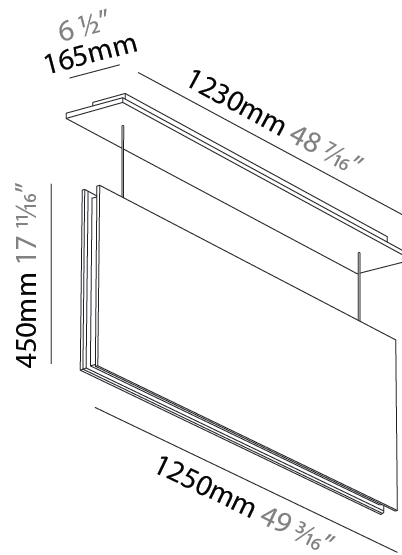

1. To build a product code in our configurator select the specify button on the base model # product page
2. To build a manual product code on this datasheet choose from the options listed below in blue font and add the suffix to the base model #

GENERAL

Series: Lullaby
Brand: Prolicht
Division: Architectural
Mounting Type: Suspension
Mounting Location: Ceiling
Subcategory: Acoustic

PHYSICAL

Shape: Rectangle
Length (mm): 1250
Length (in): 49 ³/₁₆
Width (mm): 50
Width (in): 1 ¹⁵/₁₆
Height (mm): 450
Height (in): 17 ¹¹/₁₆
Light Distribution: Direct
Fixture Finish: [ANC](#) / [ASH](#) / [BNA](#) / [BTC](#) / [BZE](#) / [CEL](#) / [EGG](#) / [EVG](#) / [FOG](#) / [FOS](#) / [FST](#) / [FUA](#) / [IRI](#) / [IRO](#) / [KHA](#) / [LIC](#) / [LIM](#) / [MER](#) / [MSN](#) / [MUS](#) / [ONX](#) / [PEA](#) / [PLU](#) / [POL](#) / [PPY](#) / [RAY](#) / [ROY](#) / [RST](#) / [STE](#) / [SWD](#) / [TAN](#) / [TAU](#)
Fixture Material: Aluminum
Cable Details: 2,000mm / 6,000mm Transparent Cable

ELECTRICAL

Lamp Type: LED
Input Wattage (W): 26
Total Output Wattage (W): 23.7
Dimming: [Non-Dimmable](#) / [0-10V Dimming](#)
Driver Included: Yes
Driver Location: Integrated
Driver Type: Constant Current - Universal
Driver Class: Class 2
Input Voltage (V): 120 - 277

LED

Color Temperature (°K): [2700](#) / [3000](#) / [3500](#) / [4000](#)
Max. Delivered Lumen (lm): [3432](#) / [3482](#) / [3515](#) / [3582](#)
Nominal Lumen (lm): [4100](#) / [4160](#) / [4200](#) / [4280](#)
CRI: >90 CRI
Lamp Life (hrs): 80000

OPTICAL

Beam Angle: 80

RATINGS AND CERTIFICATIONS

Certified By: Certified for North American Standards
IP rating: IP20