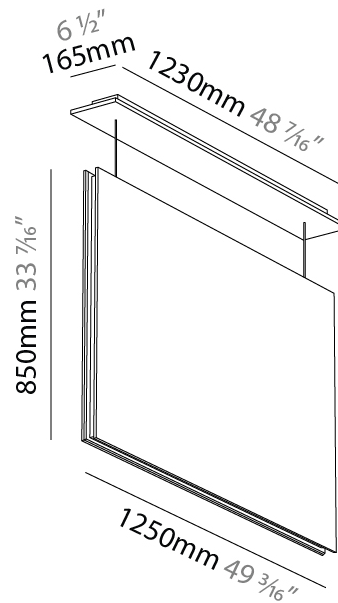

base number	LED	Color	Finish	Cable
	Dimming	Temperature	Options	Length

1. To build a product code in our configurator select the specify button on the base model # product page
2. To build a manual product code on this datasheet choose from the options listed below in blue font and add the suffix to the base model #

GENERAL

Series: Lullaby
Brand: Prolicht
Division: Architectural
Mounting Type: Suspension
Mounting Location: Ceiling
Subcategory: Acoustic

PHYSICAL

Shape: Rectangle
Length (mm): 1250
Length (in): 49 3/16
Width (mm): 50
Width (in): 1 15/16
Height (mm): 850
Height (in): 33 7/16
Light Distribution: Direct
Fixture Finish: [ANC](#) / [ASH](#) / [BNA](#) / [BTC](#) / [BZE](#) / [CEL](#) / [EGG](#) / [EVG](#) / [FOG](#) / [FOS](#) / [FST](#) / [FUA](#) / [IRI](#) / [IRO](#) / [KHA](#) / [LIC](#) / [LIM](#) / [MER](#) / [MSN](#) / [MUS](#) / [ONX](#) / [PEA](#) / [PLU](#) / [POL](#) / [PPY](#) / [RAY](#) / [ROY](#) / [RST](#) / [STE](#) / [SWD](#) / [TAN](#) / [TAU](#)
Fixture Material: Aluminum
Cable Details: 2,000mm / 6,000mm Transparent Cable

ELECTRICAL

Lamp Type: LED
Input Wattage (W): 26
Total Output Wattage (W): 23.7
Dimming: [Non-Dimmable](#) / [0-10V Dimming](#)
Driver Included: Yes
Driver Location: Integrated
Driver Type: Constant Current - Universal
Driver Class: Class 2
Input Voltage (V): 120 - 277

LED

Color Temperature (°K): [2700](#) / [3000](#) / [3500](#) / [4000](#)
Max. Delivered Lumen (lm): [3432](#) / [3482](#) / [3515](#) / [3582](#)
Nominal Lumen (lm): [4100](#) / [4160](#) / [4200](#) / [4280](#)
CRI: [>90 CRI](#)
Lamp Life (hrs): 80000

OPTICAL

Beam Angle: 80

RATINGS AND CERTIFICATIONS

Certified By: Certified for North American Standards
IP rating: IP20