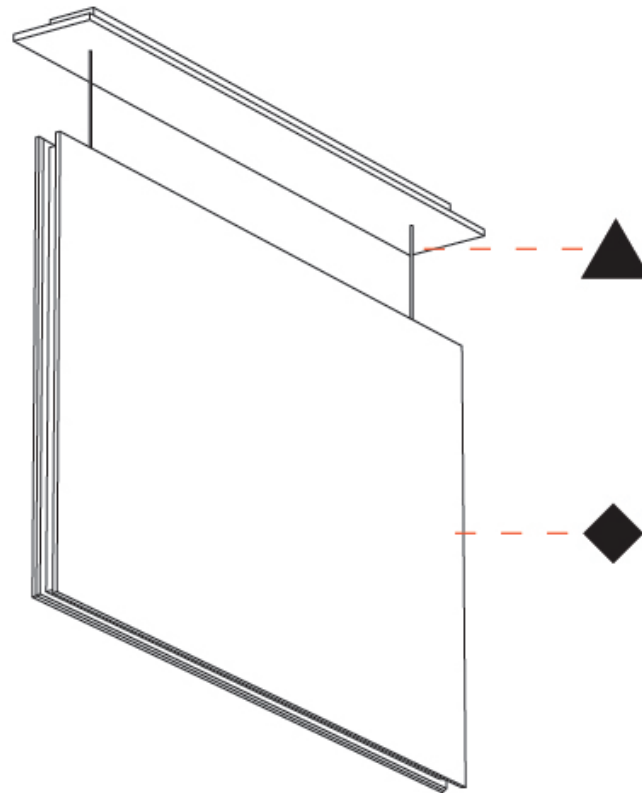

A300694-

PROJECT _____

TYPE _____

SPECIFIER _____

QUANTITY _____

DATE _____

A